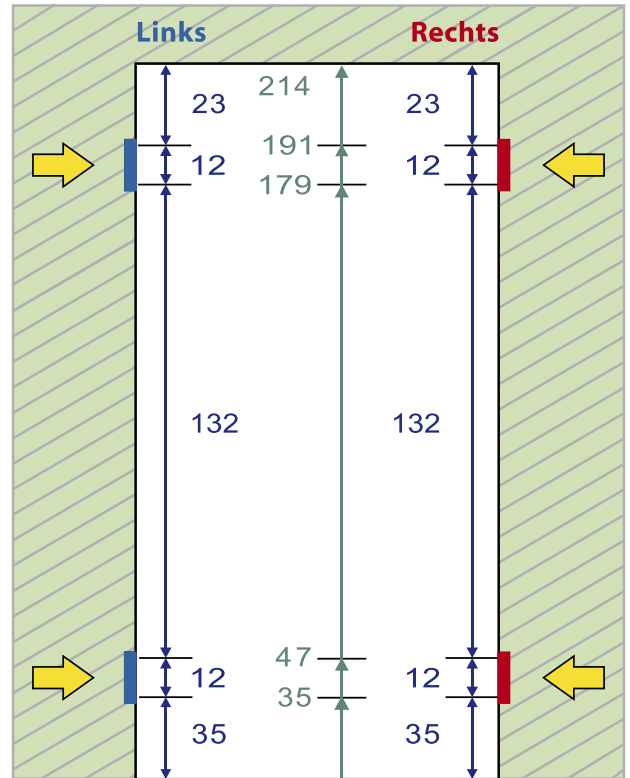

# Bandtaschen - Wandaussparungen

198,50 cm = Tür-Höhe = 211,00 cm

## AUSSPARUNG

Die Maßeinheit in den Zeichnungen ist: **cm**

Bei knappen  
Öffnungsbreiten  
(Maueröffnungen)  
**müssen**  
**Bandtaschen-Schlitze**  
gestemmt  
werden!