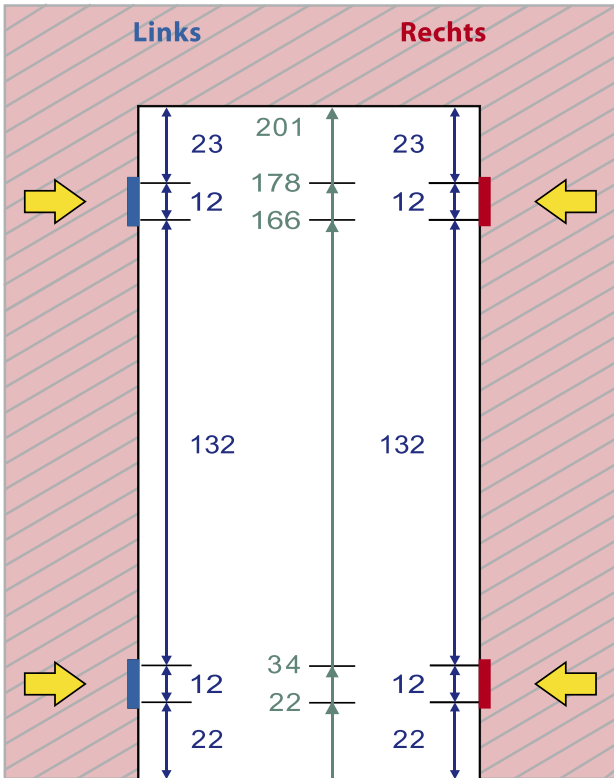

# Bandtaschen - Wandaussparungen

198,50 cm = Tür-Höhe = 211,00 cm

## AUSSPARUNG

Die Maßeinheit in den Zeichnungen ist: **cm**

Bei knappen  
Öffnungsbreiten  
(Maueröffnungen)  
**müssen**  
**Bandtaschen-Schlitze**  
gestemmt  
werden!