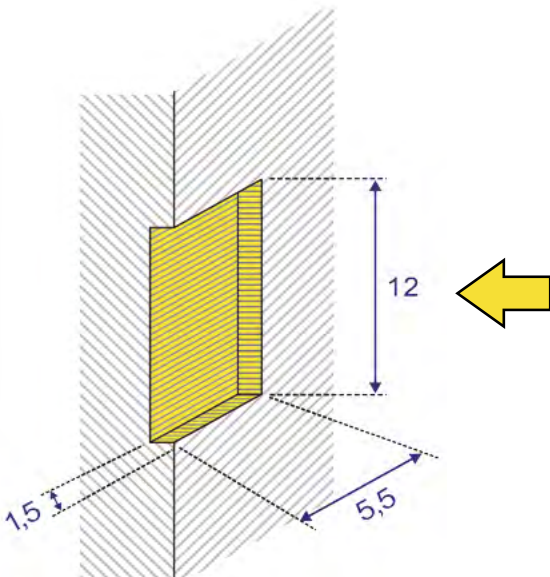

# Bandtaschen - Wandaussparungen

198,50 cm = Tür-Höhe = 211,00 cm

## AUSSPARUNG

Die Maßeinheit in den Zeichnungen ist: **cm**

Bei knappen  
Öffnungsbreiten  
(Maueröffnungen)  
**müssen**  
**Bandtaschen-Schlitze**  
gestemmt  
werden!