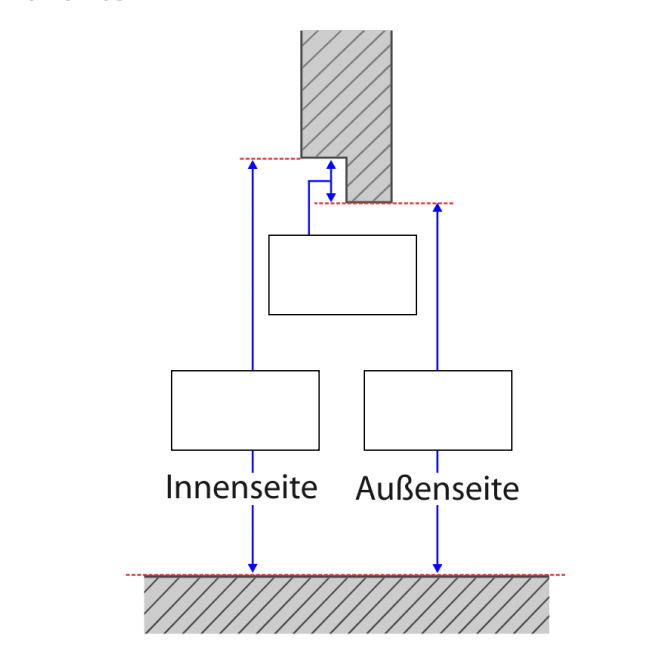

Aktuelles
Datum:

Aufmaßblatt Haustür

Breiten- und Höhenmaß

Breitenmaß

Variante A

Breitenmaß

Variante B

Höhenmaß

Variante A

Höhenmaß

Variante B

Boden: Unten immer den höchsten Punkt annehmen !

HOLZ-DIEDRICH

GmbH · Produktion & Handel von Holz- und Bauelementen

Am Weseranger 47
376788 Beverungen
Industriegebiet

Telefon 05273/3632-0
Telefax 05273/3632-90