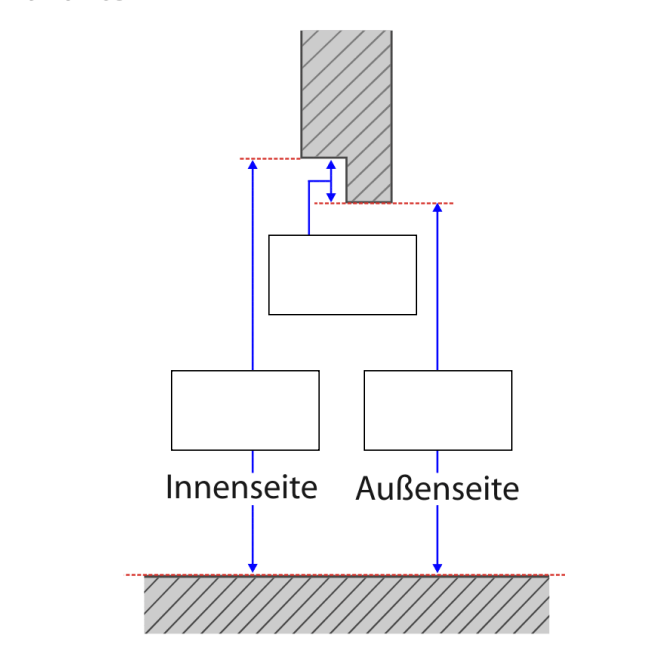

Aktuelles
Datum:

Aufmaßblatt Haustür

Breiten- und Höhenmaß

Breitenmaß

Variante A

Breitenmaß

Variante B

Höhenmaß

Variante A

Höhenmaß

Variante B

Boden: Unten immer den höchsten Punkt annehmen !

HOLZ-DIEDRICH

GmbH · Produktion & Handel von Holz- und Bauelementen

Am Weseranger 47
376788 Beverungen
Industriegebiet

Telefon 05273/3632-0
Telefax 05273/3632-90